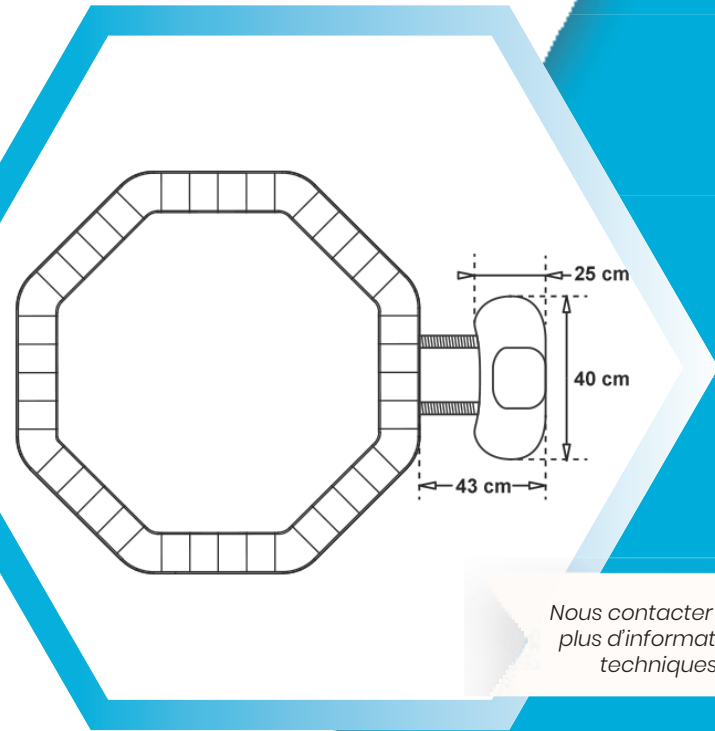

BONNIN CONCEPTION

GONFLABLE SPA PYTHON

Avec le spa Python, vous apprécierez un spa octogonal, idéal pour 5 personnes, au design tendance.

- ⚙️ Son habillage en similicuir noir mat au motif croco recouvrant l'extérieur du spa ajoute une touche élégante à votre espace détente
- ⚙️ Profitez également de son bloc moteur intelligent, regroupant le chauffage, la filtration et les bulles massantes.
- ⚙️ Une cartouche de filtration antibactérienne incluse
- ⚙️ Garantie 2 ans & certification CE
- ⚙️ Bache isotherme & sécurisée

BONNIN CONCEPTION

SPA PYTHON

CARACTÉRISTIQUES TECHNIQUES

Nous contacter pour plus d'informations techniques

CE

- Capacité : 5/6 personnes
Dimensions intérieures : 145 x 145 cm
Dimensions extérieures : 185 x 185 cm
- Hauteur : 70 cm
Niveau d'eau : 44-47 cm
- Volume eau : 850 L
Buses d'air : 130 buses
- Liner int. : PVC Perle
Liner ext. : PVC Laminé + habillage similicuir
- Couverture isotherme : PVC laminé 0.6 mm avec feuille d'aluminium
Boucles : fermeture sécurisée avec des boucles spéciales
- Panneau de contrôle digitalisée intégrée
- Alimentation : 240 V, 50 Hz
Prise électrique avec protection différentielle 10 mA
- Pompe :
 - Pompe à air et à bulles : 650 W
 - Bruit pompe à air : 68 dB à 1 m
 - Pompe de filtration : 40 W
 - Bruit filtration : 55 dB à 1 m
 - Débit de filtration : 1200 L/h
- Réchauffeur :
 - Puissance : 1500 W / 1.50 °C - 2.5 °C/h
 - Température maximale : 42 °C
 - Double isolation du réchauffeur
- Condition d'utilisation : 5°C et plus
Certification CE / Garantie 2 ans