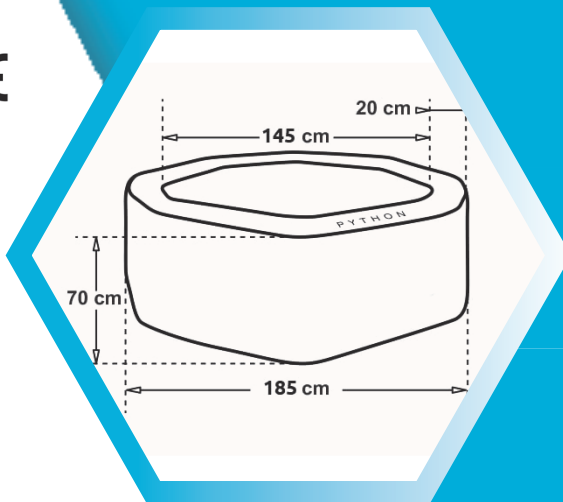

BONNIN CONCEPTION

GONFLABLE SPA PYTHON

Avec le spa Python, vous apprécierez un spa octogonal, idéal pour 5 personnes, au design tendance.

- ⚙️ Son habillage en similicuir noir mat au motif croco recouvrant l'extérieur du spa ajoute une touche élégante à votre espace détente
- ⚙️ Profitez également de son bloc moteur intelligent, regroupant le chauffage, la filtration et les bulles massantes.
- ⚙️ Une cartouche de filtration antibactérienne incluse
- ⚙️ Garantie 2 ans & certification CE
- ⚙️ Bache isotherme & sécurisée

BONNIN CONCEPTION

SPA PYTHON

CARACTÉRISTIQUES TECHNIQUES

Nous contacter pour plus d'informations techniques

CE

- Capacité : 5/6 personnes
Dimensions intérieures : 145 x 145 cm
Dimensions extérieures : 185 x 185 cm
- Hauteur : 70 cm
Niveau d'eau : 44-47 cm
- Volume eau : 850 L
Buses d'air : 130 buses
- Liner int. : PVC Perle
Liner ext. : PVC Laminé + habillage similicuir
- Couverture isotherme : PVC laminé 0.6 mm avec feuille d'aluminium
Boucles : fermeture sécurisée avec des boucles spéciales
- Panneau de contrôle digitalisée intégrée
- Alimentation : 240 V, 50 Hz
Prise électrique avec protection différentielle 10 mA
- Pompe :
 - Pompe à air et à bulles : 650 W
 - Bruit pompe à air : 68 dB à 1 m
 - Pompe de filtration : 40 W
 - Bruit filtration : 55 dB à 1 m
 - Débit de filtration : 1200 L/h
- Réchauffeur :
 - Puissance : 1500 W / 1.50 °C - 2.5 °C/h
 - Température maximale : 42 °C
 - Double isolation du réchauffeur
- Condition d'utilisation : 5°C et plus
Certification CE / Garantie 2 ans