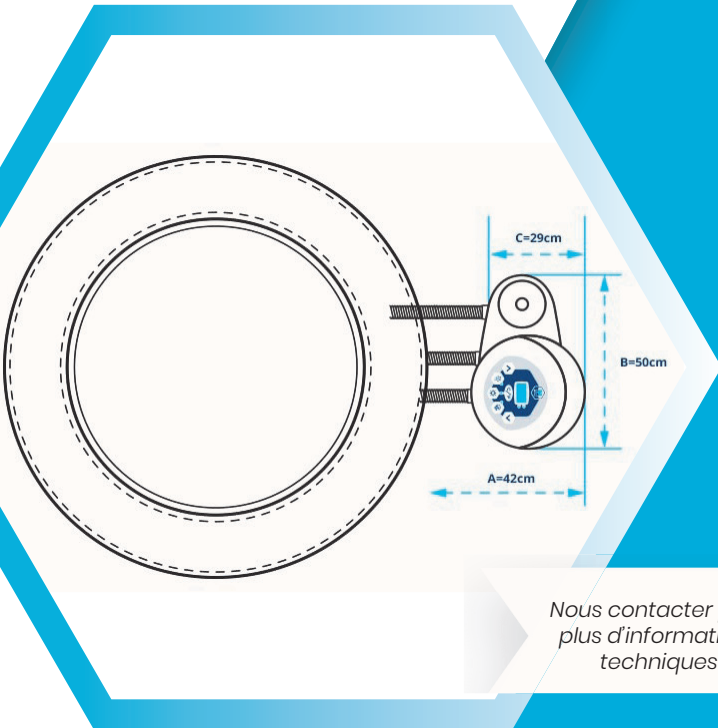

BONNIN CONCEPTION

SEMI-RIGIDE SPA VITA PREMIUM

Ce nouveau spa est rigide, apportant ainsi une réelle solution pour ceux qui recherchent un spa portable à un prix ultra-compétitif !

- ⚙️ Construit avec huit parois en mousse isolante de 13 cm, ce spa est enveloppé d'un liner extérieur en simlicuir de 8 mm d'épaisseur.
- ⚙️ Ultra-profond - 73 cm - ce spa portable respecte les plus hauts standards pour vous permettre une immersion totale du buste pour un massage complet.
- ⚙️ Disposant d'un filtre intégré au bloc moteur, l'espace intérieur de ce spa a été optimisé pour 4 à 6 personnes
- ⚙️ 2 cartouches de filtration incluses
- ⚙️ Garantie 2 ans & dispose de la certification CE

BONNIN CONCEPTION

SPA VITA PREMIUM

CARACTÉRISTIQUES TECHNIQUES

Nous contacter pour plus d'informations techniques

CE

- Capacité : 6 personnes
Dimensions intérieures : 160 cm de diamètre
Dimensions extérieures : 184 cm de diamètre
- Hauteur : 73 cm / Niveau d'eau : 55-60 cm
- Volume eau : 1100 L
Buses d'air : 88 buses
- Murs de mousse 13 cm d'épaisseur
Liner int. : PVC Blanc acrylique
- Couverture extérieure des murs : en simili-cuivre Premium 0.8 mm d'épaisseur
Couverture gonflable 25 cm isolation 100%
Sol : tapis en tissu synthétique
- Fermeture sécurisée avec boucles spéciales
Panneau digital intégré
- Alimentation : 240 V, 50 Hz
Prise de sécurité différentielle 10 mA
- 2 cartouches de filtration incluses
- Pompe :
 - Pompe à air et à bulles : 500 W
 - Bruit pompe à air : 68 dB à 1 m
 - Pompe de filtration : 40 W
 - Bruit filtration : 55 dB à 1 m
 - Débit de filtration : 1200 L/h
- Réchauffeur :
 - Puissance : 1500 W / 1.5 °C - 2.5 °C/h
 - Température maximale : 42 °C
 - Double isolation du réchauffeur
- Garantie 2 ans / Certification CE