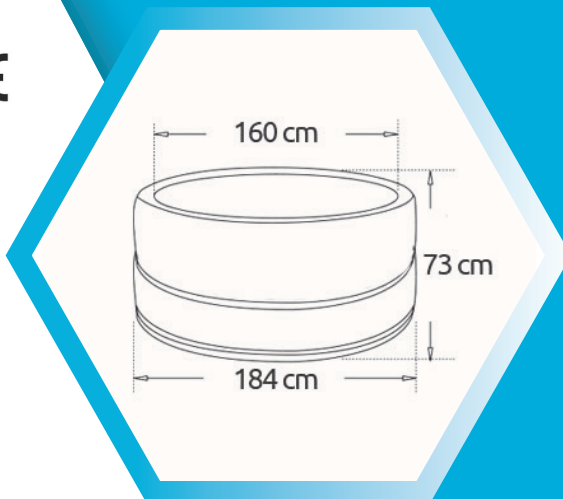

BONNIN CONCEPTION

SEMI-RIGIDE SPA VITA PREMIUM

Ce nouveau spa est rigide, apportant ainsi une réelle solution pour ceux qui recherchent un spa portable à un prix ultra-compétitif !

- ⚙️ Construit avec huit parois en mousse isolante de 13 cm, ce spa est enveloppé d'un liner extérieur en simlicuir de 8 mm d'épaisseur.
- ⚙️ Ultra-profond - 73 cm - ce spa portable respecte les plus hauts standards pour vous permettre une immersion totale du buste pour un massage complet.
- ⚙️ Disposant d'un filtre intégré au bloc moteur, l'espace intérieur de ce spa a été optimisé pour 4 à 6 personnes
- ⚙️ 2 cartouches de filtration incluses
- ⚙️ Garantie 2 ans & dispose de la certification CE

BONNIN CONCEPTION

SPA VITA PREMIUM

CARACTÉRISTIQUES TECHNIQUES

Nous contacter pour plus d'informations techniques

CE

- Capacité : 6 personnes
Dimensions intérieures : 160 cm de diamètre
Dimensions extérieures : 184 cm de diamètre
- Hauteur : 73 cm / Niveau d'eau : 55-60 cm
- Volume eau : 1100 L
Buses d'air : 88 buses
- Murs de mousse 13 cm d'épaisseur
Liner int. : PVC Blanc acrylique
- Couverture extérieure des murs : en simili-cuivre Premium 0.8 mm d'épaisseur
Couverture gonflable 25 cm isolation 100%
Sol : tapis en tissu synthétique
- Fermeture sécurisée avec boucles spéciales
Panneau digital intégré
- Alimentation : 240 V, 50 Hz
Prise de sécurité différentielle 10 mA
- 2 cartouches de filtration incluses
- Pompe :
 - Pompe à air et à bulles : 500 W
 - Bruit pompe à air : 68 dB à 1 m
 - Pompe de filtration : 40 W
 - Bruit filtration : 55 dB à 1 m
 - Débit de filtration : 1200 L/h
- Réchauffeur :
 - Puissance : 1500 W / 1.5 °C - 2.5 °C/h
 - Température maximale : 42 °C
 - Double isolation du réchauffeur
- Garantie 2 ans / Certification CE